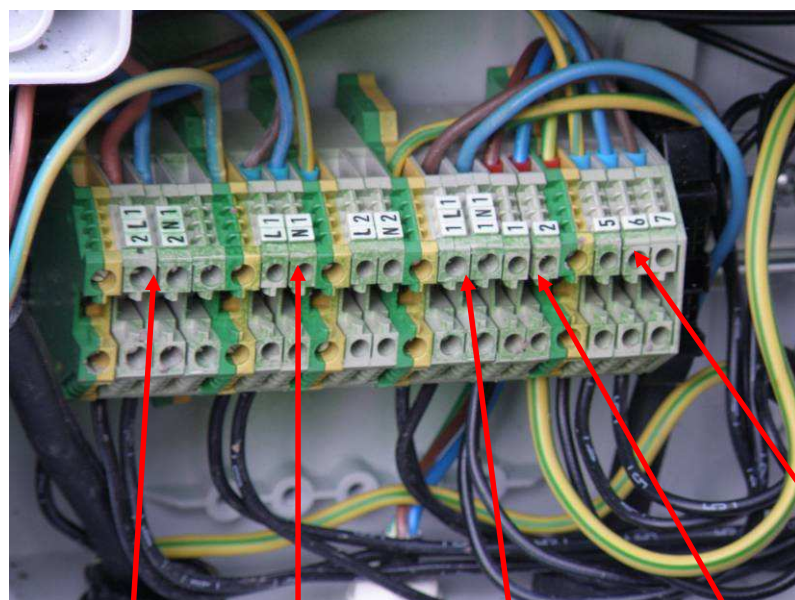

Styretavle type SCP (grønt kabinett)

- Batteri back-up**
- Kontakt for batteri**
- Start rotationsvakt**
Sett bryter nr. 10 i posisjon **ON** (*til venstre*)
- Slå på støm**
Sett bryter i posisjon **ON**

Innkommende 230V 1-fas	Slamretur- pumpe	Motor/drivverk	Doserings- pumpe	Rotasjonsvakt	Nivågiver
L+N+jord	TB2 3+4+jord	TB3 5+6+jord	TB4 7+8+jord	9+10	13+14+15

Koplingsboks/rekkeklemme i rensningsanlegg

Motor/drivverk	Doserings- pumpe	Slamretur- pumpe	Rotasjonsvakt	Nivågiver
2L1	L1	1L1	1	5
2N1	N1	1N1	2	6
Jord	Jord	Jord	Jord (felles)	7