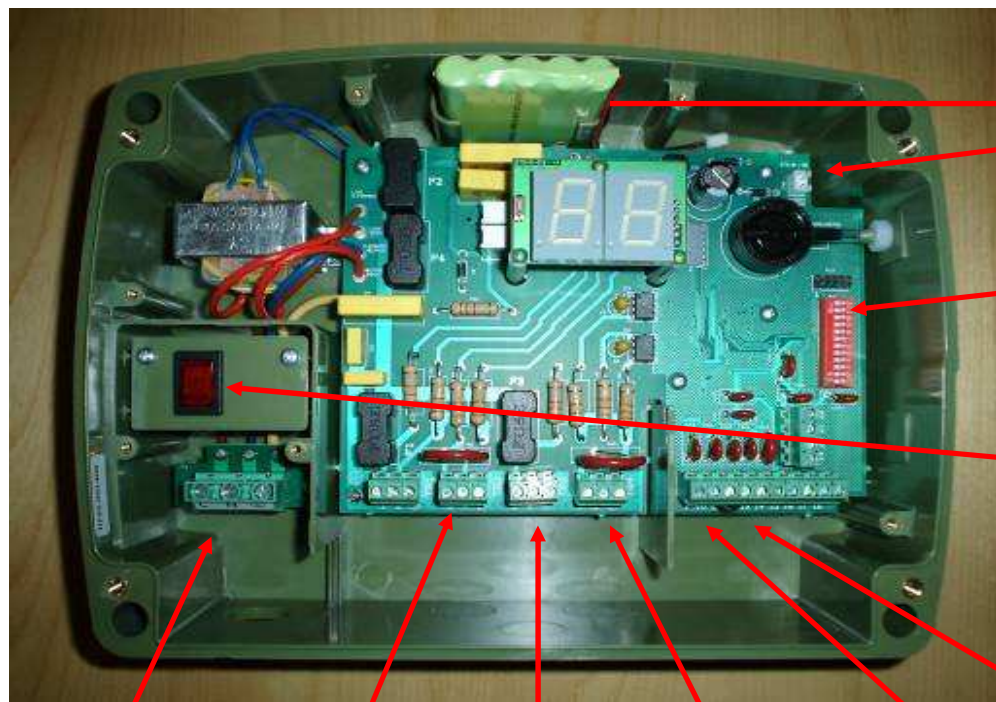

Styretavle type SCP (grønt kabinett)

- Batteri back-up**
- Kontakt for batteri**
- Start rotationsvakt**
Sett bryter nr. 10 i posisjon **ON** (*til venstre*)
- Slå på støm**
Sett bryter i posisjon **ON**

Innkommende 230V 1-fas	Slamretur- pumpe	Motor/drivverk	Doserings- pumpe	Rotasjonsvakt	Nivågiver
L+N+jord	TB2 3+4+jord	TB3 5+6+jord	TB4 7+8+jord	9+10	13+14+15

Koplingsboks/rekkeklemme i rensningsanlegg

Motor/drivverk	Doserings- pumpe	Slamretur- pumpe	Rotasjonsvakt	Nivågiver
2L1	L1	1L1	1	5
2N1	N1	1N1	2	6
Jord	Jord	Jord	Jord (felles)	7